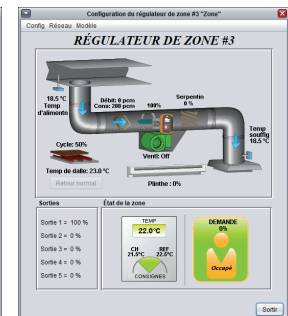

Logiciel Prolon Focus

- Logiciel de navigation utilisant des graphiques préconçus
- Les icônes visuelles s'adaptent en fonction de la configuration
- Disponible gratuitement pour plateformes Windows et mac OS