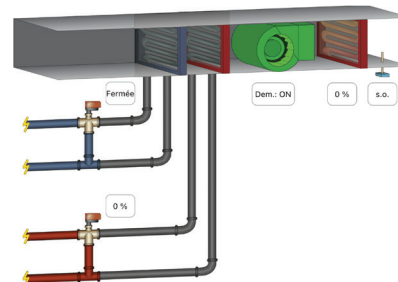

### Régulateur de thermopompe

- Thermopompes à circuit air-air ou eau-air
- Compatible avec les unités à sources de chauffage mixte
- Gère les étapes de compresseurs, le chauffage d'appoint, la ventilation ainsi que le cycle économiseur
- Plusieurs séquences de sécurité assurent une protection maximale de votre équipement!

## Régulateur de refroidisseur

- Conçu pour systèmes avec condenseurs refroidis à air ou à eau, 4x étapes de refroidissement
- 2x pompes (avec séquence d'urgence)
- Contrôle de l'eau alimentée avec compensation par la température extérieure
- Séquence d'alternance

## Régulateur FlexIO

- Contrôle la température, la pression d'humidité, le débit, le niveau de gaz et plus encore
- Configurez un régulateur FlexIO selon vos besoins, et ce en quelques minutes!
- Permet plusieurs séquences en simultané
- Idéal pour la supervision de données

## Régulateur de tour d'eau

- Gestion de volets ou valve de contournement
- Pompe de gicleur d'eau
- Ventilateur à étapes fixes ou variable
- Une étape de commande de chaudière