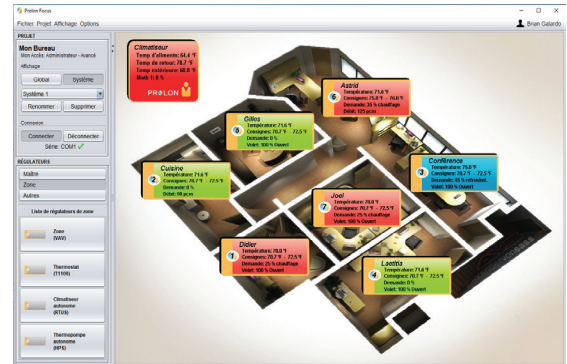

## Régulateur d'unité ventilo-convecteur

- Pour unités à circuit d'eau simple ou double (2/4 tuyaux)
- Commande des valves à 2-position ou modulante
- Option pour réchauffe d'appoint électrique
- Commande du ventilateur multi-vitesse

## Régulateur d'unité d'apport d'air

- Conçu pour apport d'air extérieur 100% ou 80/20
- Commande du ventilateur à étapes fixes ou modulante
- Chauffage modulant proportionnel
- Commande du refroidissement à étapes fixes ou modulante

## Régulateur d'humidification

- Gère des humidificateurs à commande tout-ou-rien ou modulants
- Fonctionnement autonome ou réseau avec un maître RTU pour humidifier et déshumidifier
- Déshumidification à l'aide de l'unité CVAC ou autre équipement connexe
- Compensation de la consigne par la température extérieure

## Logiciel Prolon Focus

- Logiciel de navigation utilisant des graphiques préconçus
- Les icônes visuelles s'adaptent en fonction de la configuration
- Disponible gratuitement pour plateformes Windows et mac OS