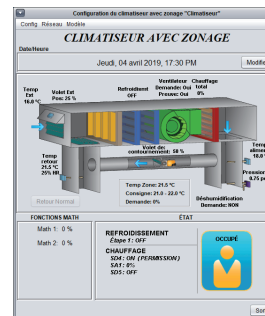

Logiciel Prolon Focus

- Logiciel de navigation utilisant des graphiques préconçus
- Les icônes visuelles s'adaptent en fonction de la configuration
- Disponible gratuitement pour plateformes Windows et mac OS