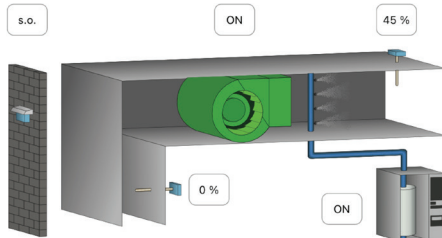

## Régulateur de tour d'eau

- Gestion de volets ou valve de contournement
- Pompe de gicleur d'eau
- Ventilateur à étapes fixes ou variable
- Une étape de commande de chaudière

## Régulateur d'unité ventilo-convecteur

- Pour unités à circuit d'eau simple ou double (2/4 tuyaux)
- Commande des valves à 2-position ou modulante
- Option pour réchauffe d'appoint électrique
- Commande du ventilateur multi-vitesse

## Régulateur d'unité d'apport d'air

- Conçu pour apport d'air extérieur 100% ou 80/20
- Commande du ventilateur à étapes fixes ou modulante
- Chauffage modulant proportionnel
- Commande du refroidissement à étapes fixes ou modulante