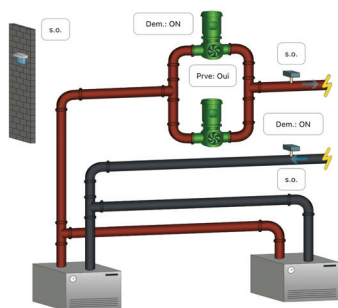

**Panneau de régulation Maître**

**Panneau unité d'apport d'air frais**

**Panneau régulateur réseau**

**Panneau à régulateurs multiples**

**Régulateurs M2000 & C1050**

### Régulateur de thermopompe

- Thermopompes à circuit air-air ou eau-air
- Compatible avec les unités à sources de chauffage mixte
- Gère les étapes de compresseurs, le chauffage d'appoint, la ventilation ainsi que le cycle économiseur
- Plusieurs séquences de sécurité assurent une protection maximale de votre équipement!