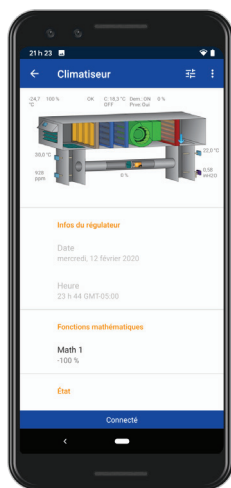

- Accéder à un système du bout des doigts n'a jamais été aussi facile
- Visualisez et configurez vos équipements en tout temps, tout lieux!
- Connexion rapide via Internet ou Bluetooth