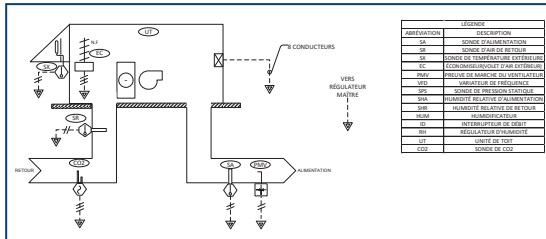

C'est facile! Avec nos dessins techniques et séquences

Nous sommes au bout du fil

Prolon fournit des dessins techniques et des séquences prédéfinies pour vous aider dans la conception de vos projets. Que vous ayez besoin d'une vue logique du système, de schémas de câblage ou d'une séquence de fonctionnement, Prolon a tout ce qu'il vous faut. Tous les documents vous sont offerts en formats PDF, CAD et MS Office (Word/Visio), assurant ainsi une vaste compatibilité avec vos systèmes. Simplifiez vos projets à l'aide des solutions d'ingénierie de Prolon!