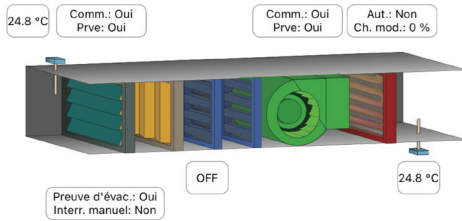

## Régulateur FlexIO

- Contrôle la température, la pression d'humidité, le débit, le niveau de gaz et plus encore
- Configurez un régulateur FlexIO selon vos besoins, et ce en quelques minutes!
- Permet plusieurs séquences en simultané
- Idéal pour la supervision de données

## Régulateur de tour d'eau

- Gestion de volets ou valve de contournement
- Pompe de gicleur d'eau
- Ventilateur à étapes fixes ou variable
- Une étape de commande de chaudière

## Régulateur d'unité ventilo-convecteur

- Pour unités à circuit d'eau simple ou double (2/4 tuyaux)
- Commande des valves à 2-position ou modulante
- Option pour réchauffe d'appoint électrique
- Commande du ventilateur multi-vitesse