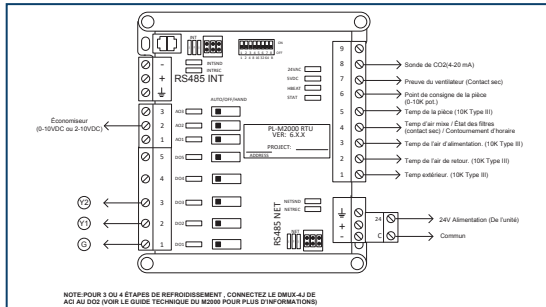

C'est facile! Avec nos dessins techniques et séquences

Nous sommes au bout du fil

Prolon fournit des dessins techniques et des séquences prédéfinies pour vous aider dans la conception de vos projets. Que vous ayez besoin d'une vue logique du système, de schémas de câblage ou d'une séquence de fonctionnement, Prolon a tout ce qu'il vous faut. Tous les documents vous sont offerts en formats PDF, CAD et MS Office (Word/Visio), assurant ainsi une vaste compatibilité avec vos systèmes. Simplifiez vos projets à l'aide des solutions d'ingénierie de Prolon!