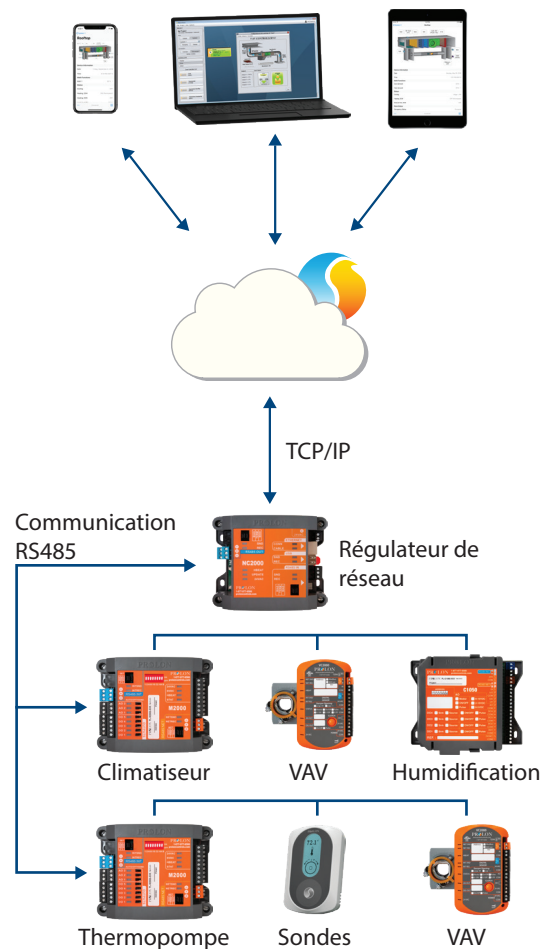

- Accéder à un système du bout des doigts n'a jamais été aussi facile
- Visualisez et configurez vos équipements en tout temps, tout lieux!
- Connexion rapide via Internet ou Bluetooth