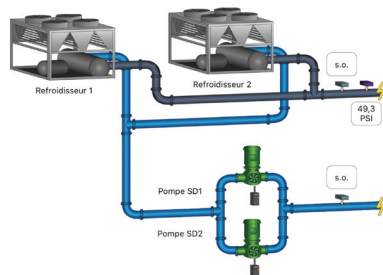

### Régulateur de thermopompe

- Thermopompes à circuit air-air ou eau-air
- Compatible avec les unités à sources de chauffage mixte
- Gère les étapes de compresseurs, le chauffage d'appoint, la ventilation ainsi que le cycle économiseur
- Plusieurs séquences de sécurité assurent une protection maximale de votre équipement!

## Régulateur de refroidisseur

- Conçu pour systèmes avec condenseurs refroidis à air ou à eau, 4x étapes de refroidissement
- 2x pompes (avec séquence d'urgence)
- Contrôle de l'eau alimentée avec compensation par la température extérieure
- Séquence d'alternance